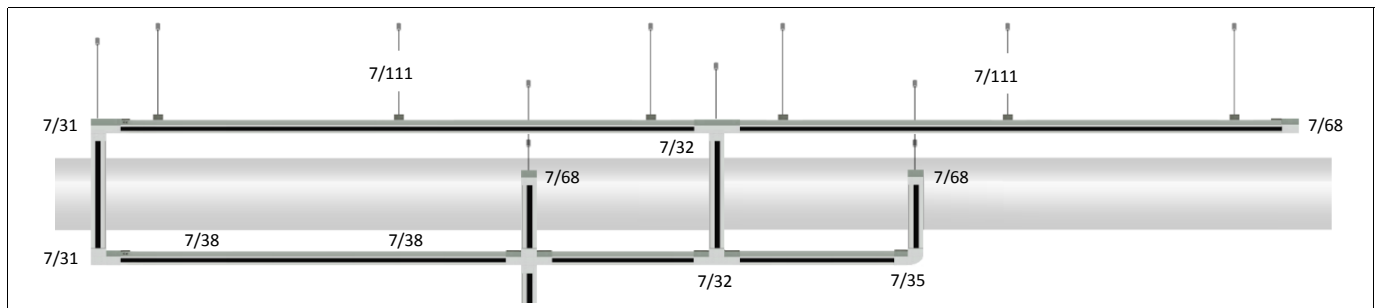

1.03 **Guia F2 Rectangular Formas** monofàsica d'alumini 220V-250V 16A per a projectors Formas F2, amb borns de connexió i tapes finals incloses; la resta d' accessoris es subministren per separat. La Guia F2 Rectangular presenta un disseny ideal i resulta una guia mecànicament resistent i visualment esvelta. A més de comptar amb els accessoris convencionals, destaquem el colze vertical-horitzontal fent possible la unió visual de guia sostre-paret. Acabada en gris, blanc i negre.

Colors	6/06	6/08	6/10	6/11	6/12	6/00
Longitud	0,30m	0,50m	1,00m	2,00m	3,00m	Especial
Longitud tapa + tram + tapa	40+220+40mm	40+420+40mm	40+920+40mm	40+1920+40mm	40+2920+40mm	40+ x +40mm
Pes	0,20kg	0,33kg	0,65kg	1,30kg	1,90kg	-

Col·locació i fixació *en superfície* pel colís de la guia o amb grapes auxiliars 7/38 i *en suspensió* amb tensors metàl·lics 7/111.

Accessoris

Tapa final 40x36x22mm	Tapa prolongació 80x36x22mm	Tapa colze 76x76x22mm	Tapa creu 116x76x22mm	T. colze vertical 63x36x22mm	T. colze rodona 76x76x22mm	Endoll 80x45x25mm	Ganxo 24x15x35mm
Grapa fixació 40x25x(3-6)mm	Connector F2 80x45x25mm	Connector F2 cable 80x45x25mm h = 1000mm	Connector F2 tija 80x45x25mm h = 300/500mm	Tensor metàl·lic longitud especial h = 1800mm	Tensor metàl·lic longitud especial consultar	Floró B01 Abs Ø67x18mm h = 1000mm	Base B06 metàl·lica 69x69x28mm h = 1000mm

Fixació

Fixació superfície per colís	Fixació superfície amb 7/38	Fixació suspensió amb 7/113

Electrificació

Regleta per a connexió	Electrificar regleta	Colocar tapeta decorativa

Paqueteria

Ø55x106 0,90	Ø55x206 1,80	Ø55x306 2,70	cm Kg