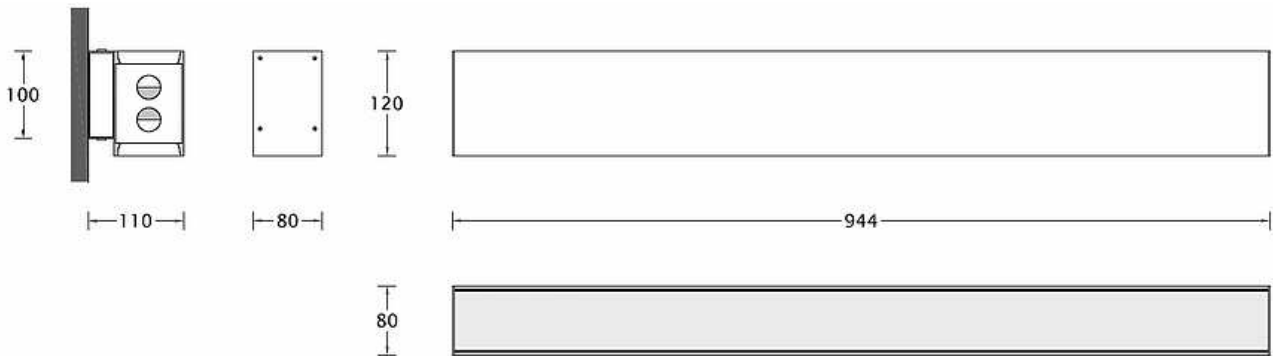

Prisma

2/170

2/170 bis

Aplic Prisma de volum prismàtic de secció rectangular per a un o dos tubs leds de 220-240V

Aplic	Alumini	Colors	IP40	3800g	1 Tub Led	2 Tubs Led	Metacrilat	Fixació	2 anys
Fluorescent	Àngle	Tensió	Potència	Flux LL	T° Color	IRC	E,E,E	No Dimm	No Driver

Referències

Color	1 Tub	2 Tubs
Gris	10217017	10217002
Blanc	10217001	10217003
Negre	10917013	10917007

Fotometria

Fitxa

FORMUS®