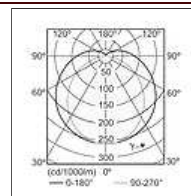

Fotometria