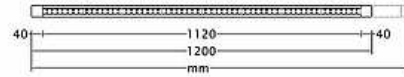

# Powerline

6/100

6/101 - 6/146

Croquis

Perfil led rectangular estàndard o fet a mida pintat al foc

Superfícies	Alumini	Colors	IP20	Pes		SDCM3	3 anys

Mòdul 14	Àngle	Tensió	Potència	Flux LL	T° Color	IRC	E,E,E	Dimm	Driver

Mòdul 28	Àngle	Tensió	Potència	Flux LL	T° Color	IRC	E,E,E	Dimm	Driver

Mòdul 56	Àngle	Tensió	Potència	Flux LL	T° Color	IRC	E,E,E	Dimm	Driver

Ref.	mm	W	Lm	Ref.	mm	W	Lm	Ref.	mm	W	Lm	Ref.	mm	W	Lm
6/100	Esp.	...	...	6/106	920	27.00	2700	6/112	1760	54.00	2250	6/118	2600	85.50	8550
6/101	220	4.50	450	6/107	1060	31.50	3150	6/113	1900	58.50	2700	6/119	2740	90.00	9000
6/102	360	9.00	900	6/108	1200	36.00	3600	6/114	2040	63.00	3150	6/120	2880	94.50	9450
6/103	500	13.50	1350	6/109	1340	40.50	4050	6/115	2180	67.50	3600	6/121	3020	99.00	9900
6/104	640	18.00	1800	6/110	1480	45.00	4500	6/116	2315	72.00	4050	6/122	3160	103.50	10350
6/105	780	22.50	2250	6/111	1620	49.50	4950	6/117	2460	76.50	4500	6/123	3300	108.00	10800

Ref.	mm	W	Lm	Ref.	mm	W	Lm	Ref.	mm	W	Lm	Ref.	mm	W	Lm
6/130	Esp.	...	...	6/135	1800	22.50	2700	6/140.1	Esp.	...	...	6/140.2	Esp.	...	...
6/131	360	4.50	450	6/136	2160	27.00	3150	6/141.1	640	9.00	900	6/141.2	640	9.00	930
6/132	720	9.00	900	6/137	2520	31.50	3600	6/142.1	1200	18.00	1800	6/142.2	1200	18.00	1860
6/133	1080	13.50	1350	6/138	2880	36.00	4050	6/143.1	1760	27.00	2700	6/143.2	1760	27.00	2790
6/134	1440	18.00	1800	6/139	3240	40.50	2250	6/144.1	2320	36.00	3600	6/144.2	2320	36.00	3720
								6/145.1	2880	45.00	4500	6/145.2	2880	45.00	4650
								6/146.1	3360	54.00	5400	6/146.2	3360	54.00	5580