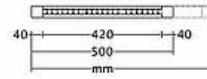

# Powerline

6/100

6/101 - 6/146

Croquis

Perfil led rectangular estàndard o fet a mida pintat al foc

Superfícies	Alumini	Colors	IP20	Pes		SDCM3	3 anys

Mòdul 14	Àngle	Tensió	Potència	Flux LL	T° Color	IRC	E,E,E	Dimm	Driver

Mòdul 28	Àngle	Tensió	Potència	Flux LL	T° Color	IRC	E,E,E	Dimm	Driver

Mòdul 56	Àngle	Tensió	Potència	Flux LL	T° Color	IRC	E,E,E	Dimm	Driver

Ref.	mm	W	Lm	Ref.	mm	W	Lm	Ref.	mm	W	Lm	Ref.	mm	W	Lm
6/100	Esp.	...	...	6/106	920	27.00	2700	6/112	1760	54.00	2250	6/118	2600	85.50	8550
6/101	220	4.50	450	6/107	1060	31.50	3150	6/113	1900	58.50	2700	6/119	2740	90.00	9000
6/102	360	9.00	900	6/108	1200	36.00	3600	6/114	2040	63.00	3150	6/120	2880	94.50	9450
6/103	500	13.50	1350	6/109	1340	40.50	4050	6/115	2180	67.50	3600	6/121	3020	99.00	9900
6/104	640	18.00	1800	6/110	1480	45.00	4500	6/116	2315	72.00	4050	6/122	3160	103.50	10350
6/105	780	22.50	2250	6/111	1620	49.50	4950	6/117	2460	76.50	4500	6/123	3300	108.00	10800

Ref.	mm	W	Lm	Ref.	mm	W	Lm	Ref.	mm	W	Lm	Ref.	mm	W	Lm
6/130	Esp.	...	...	6/135	1800	22.50	2700	6/140.1	Esp.	...	...	6/140.2	Esp.	...	...
6/131	360	4.50	450	6/136	2160	27.00	3150	6/141.1	640	9.00	900	6/141.2	640	9.00	930
6/132	720	9.00	900	6/137	2520	31.50	3600	6/142.1	1200	18.00	1800	6/142.2	1200	18.00	1860
6/133	1080	13.50	1350	6/138	2880	36.00	4050	6/143.1	1760	27.00	2700	6/143.2	1760	27.00	2790
6/134	1440	18.00	1800	6/139	3240	40.50	2250	6/144.1	2320	36.00	3600	6/144.2	2320	36.00	3720
								6/145.1	2880	45.00	4500	6/145.2	2880	45.00	4650
								6/146.1	3360	54.00	5400	6/146.2	3360	54.00	5580