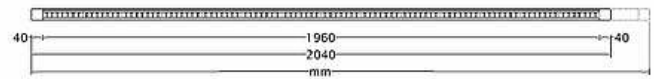

# Powerline

6/100

6/101 - 6/146

Croquis

Perfil led rectangular estàndard o fet a mida pintat al foc

Superfícies	Alumini	Colors	IP20	Pes		SDCM3	3 anys

Mòdul 14	Àngle	Tensió	Potència	Flux LL	T° Color	IRC	E,E,E	Dimm	Driver

Mòdul 28	Àngle	Tensió	Potència	Flux LL	T° Color	IRC	E,E,E	Dimm	Driver

Mòdul 56	Àngle	Tensió	Potència	Flux LL	T° Color	IRC	E,E,E	Dimm	Driver

Ref.	mm	W	Lm	Ref.	mm	W	Lm	Ref.	mm	W	Lm	Ref.	mm	W	Lm
6/100	Esp.	...	...	6/106	920	27.00	2700	6/112	1760	54.00	2250	6/118	2600	85.50	8550
6/101	220	4.50	450	6/107	1060	31.50	3150	6/113	1900	58.50	2700	6/119	2740	90.00	9000
6/102	360	9.00	900	6/108	1200	36.00	3600	6/114	2040	63.00	3150	6/120	2880	94.50	9450
6/103	500	13.50	1350	6/109	1340	40.50	4050	6/115	2180	67.50	3600	6/121	3020	99.00	9900
6/104	640	18.00	1800	6/110	1480	45.00	4500	6/116	2315	72.00	4050	6/122	3160	103.50	10350
6/105	780	22.50	2250	6/111	1620	49.50	4950	6/117	2460	76.50	4500	6/123	3300	108.00	10800

Ref.	mm	W	Lm	Ref.	mm	W	Lm	Ref.	mm	W	Lm	Ref.	mm	W	Lm
6/130	Esp.	...	...	6/135	1800	22.50	2700	6/140.1	Esp.	...	...	6/140.2	Esp.	...	...
6/131	360	4.50	450	6/136	2160	27.00	3150	6/141.1	640	9.00	900	6/141.2	640	9.00	930
6/132	720	9.00	900	6/137	2520	31.50	3600	6/142.1	1200	18.00	1800	6/142.2	1200	18.00	1860
6/133	1080	13.50	1350	6/138	2880	36.00	4050	6/143.1	1760	27.00	2700	6/143.2	1760	27.00	2790
6/134	1440	18.00	1800	6/139	3240	40.50	2250	6/144.1	2320	36.00	3600	6/144.2	2320	36.00	3720
								6/145.1	2880	45.00	4500	6/145.2	2880	45.00	4650
								6/146.1	3360	54.00	5400	6/146.2	3360	54.00	5580