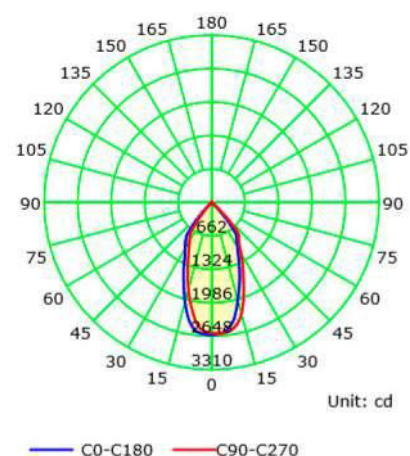

Color	V	W	Ángulo°	Lm/Cd	R _a	K	L	Medidas	Cod. Art	PVR €
Blanco Cálido	220-240	20	45	1900/2400	≥80	3000	110	170x170	988734	79,00
Blanco	220-240	20	45	2100/2450	≥80	4000	110	170x170	988710	79,00

DOWNLIGHT DRACO CARDAN Negro Basculante giratorio

170 mm.

ON 0"

Hg 0₁₀₀ mercury free

30.000h

A+

155x155mm

Incluye el driver

Color	V	W	Ángulo°	Lm/Cd	R _a	K	L	Medidas	Cod. Art	PVR €
Blanco Cálido	220-240	20	45	1900/2400	≥80	3000	110	170x170	988741	79,00
Blanco	220-240	20	45	2100/2450	≥80	4000	110	170x170	988727	79,00

Sistema de ensamblaje

Emitancia luminosa

Curva de distribución de intensidad luminosa

Accesorio
Adaptador para
ángulo de 24°

Cod. Art. 989069

PVR € 10,00