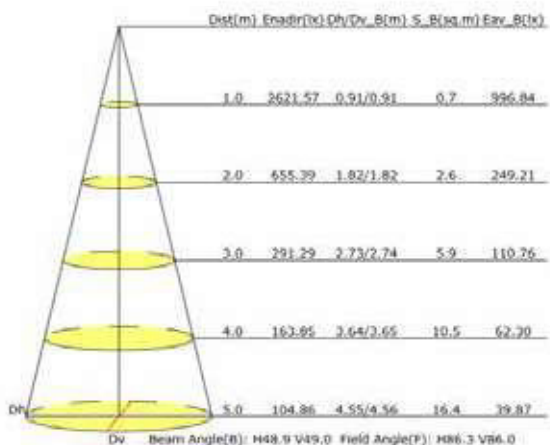

170 mm.

ON 0"

Hg 0₁₀₀ mercury free

30.000h

A+

155x155mm

Incluye el driver

Color	V	W	Ángulo°	Lm/Cd	R _a	K	L	Medidas	Cod. Art	PVR €
Blanco Cálido	220-240	20	45	1900/2400	≥80	3000	110	170x170	988741	79,00
Blanco	220-240	20	45	2100/2450	≥80	4000	110	170x170	988727	79,00

Sistema de ensamblaje

Emitancia luminosa

Curva de distribución de intensidad luminosa

Accesorio
Adaptador para
ángulo de 24°

Cod. Art. 989069

PVR € 10,00